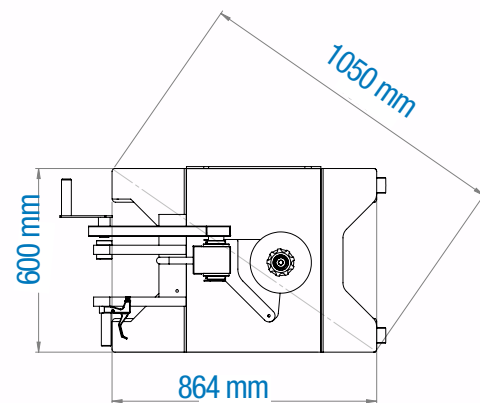

Altura de columna hasta 2800mm
Largo de equipo 683 mm
Ancho de equipo: 600 mm
Radio de giro 1050 mm
Peso de equipo vacío 150 kg
Diámetro de ruedas: 200 mm
Sistema de tensión de film a embrague

VISTA SUPERIOR