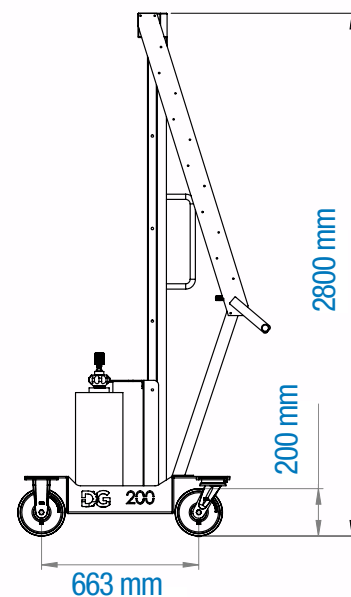

Es una máquina envolvente manual creada para aplicar film sobre cargas de cualquier forma, peso y dimensión. Permite envolver pallets sin necesidad de trasladarlos hasta el equipo. Esta máquina elimina el riesgo ergonómico de la tarea de embalaje manual, además de mejorar la eficiencia y calidad.

La operación implica girar alrededor de la carga mientras se eleva el carro portafilm mediante un mecanismo de manivela y freno, muy sencillo y liviano. Es el equipo adecuado cuando se envuelve una baja cantidad de pallets y se prefiere hacerlo en donde se ubica la carga, sin moverla hacia un punto de embalaje. Permite eliminar el riesgo ergonómico a un bajo costo. Es un equipo compacto por lo que requiere de un espacio mínimo para trabajar.

CARACTERÍSTICAS ESTÁNDARES

A continuación, se detallan las características estándares. Todas ellas pueden ser adaptadas a la medida de la necesidad de cada cliente, gracias a que desarrollamos y fabricamos completamente nuestros productos.

Altura de columna hasta 2800mm
Largo de equipo 683 mm
Ancho de equipo: 600 mm
Radio de giro 1050 mm
Peso de equipo vacío 150 kg
Diámetro de ruedas: 200 mm
Sistema de tensión de film a embrague

VISTA LATERAL

DG

FÁBRICA DE MÁQUINAS
PARA EMBALAJES

Área Industrial
Calle 2 / N° 970
2322 Sunchales, Santa Fe

03493 15 665765
03493 423441 / 421741
427004 /427075